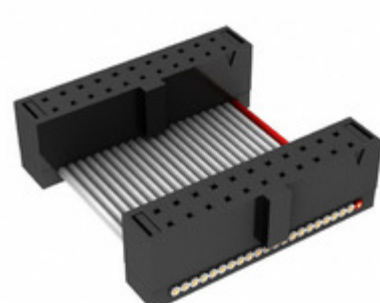

## FFSD-11-D-05.50-01-N

Obrázky jsou pouze orientační.  
Podrobné informace o produktu naleznete v části Technické údaje produktu.  
Koupit FFSD-11-D-05.50-01-N s důvěrou od Component-World.HK, 1 rok záruka

**Part Number:** [FFSD-11-D-05.50-01-N](#)

**Výrobce:** [Samtec, Inc.](#)

**Popis:** .050 X .050 C.L. FEMALE IDC ASSE

**Datový list:** [FFSD Series Datasheet](#)

[FFSD-xx-x-xx.xx-01-x-x-zzz Drawing](#)

**RoHS Status:** Bez olova / V souladu RoHS

### PARAMETR PRODUKTU

<b>Part Number</b>	FFSD-11-D-05.50-01-N	<b>Výrobce</b>	<a href="#">Samtec, Inc.</a>
<b>Popis</b>	.050 X .050 C.L. FEMALE IDC ASSE	<b>Stav volného vedení / RoHS</b>	Bez olova / V souladu RoHS
<b>Dostupné množství</b>	9119 pcs	<b>Datový list</b>	<a href="#">FFSD Series Datasheet</a> <a href="#">FFSD-xx-x-xx.xx-01-x-x-zzz Drawing</a>
<b>Kategorie</b>	<a href="#">Sestavy kabelů</a>	<b>Série</b>	*
<b>Výrobní standardní doba výroby</b>	3 Weeks	<b>Stav volného vedení / RoHS</b>	Lead free / RoHS Compliant
<b>Detailní popis</b>	Position Cable Assembly Rectangular		